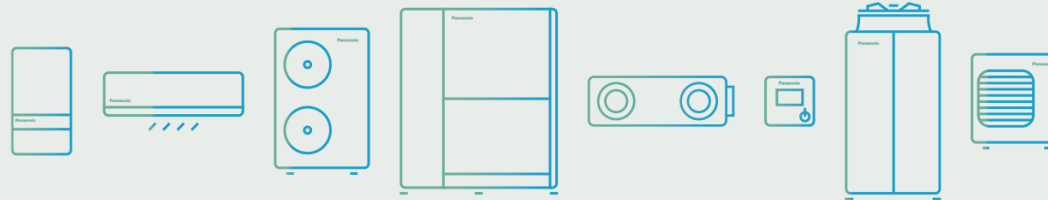

Panasonic

Video Youtube Playlist Panasonic

Maggio 2026

heating & cooling solutions

CATEGORIA	TITOLO	LINK URLS	DATA DI LANCIO YOUTUBE
Panasonic	Panasonic Corporate HVAC+R, Chi siamo	Panasonic Corporate HVAC+R Overview - YouTube	
Panasonic	Scopri lo stabilimento di Pilsen Innovazione ed eccellenza nella produzione	Inside Panasonic Pilsen Factory Innovation & Excellence in Manufacturing	
Panasonic	Panasonic H&C Europe - Cerimonia di inaugurazione della fabbrica di Pilsen in Repubblica Ceca	https://youtu.be/7hXJk0qbD5o	
Panasonic	TECNIAIR A PANASONIC COMPANY	https://youtu.be/4ZkfM19PsAE	
RAC	Nuovo condizionatore Etherea CKE	https://youtu.be/U5uMOMjasl0	
RAC	Nuovo condizionatore TZ Super Compatto	https://www.youtube.com/watch?v=9x-C36cyjV8	MAGGIO 2026
RAC	Condizionatore Panasonic, modello inverter - Facile installazione	https://youtu.be/X7ORzts0ycA	
RAC	Condizionatore Panasonic, modello inverter - Manutenzione & Installazione	https://youtu.be/Htk9y7lq4sE	
RAC	Guida all'installazione di un climatizzatore con refrigerante R32	https://youtu.be/kPO8Sq0DiuY	
RAC	Condizionatore Etherea con tecnologia nanoe™X, teaser	https://youtu.be/kKNp18h20aU	
RAC	Condizionatore Etherea con tecnologia nanoe™X	https://youtu.be/ozj2Qtzu2DY	
RAC	Come connettersi all'App Comfort Cloud. Modelli con Wi-Fi integrato avanzato	https://youtu.be/PAps8bGoc28	
RAC	Come connettersi all'app Comfort Cloud Modelli con telecomando cablato CZ RTC6BLW	https://youtu.be/boV1H6lDhOA	
RAC	Come connettersi all'app Comfort Cloud Modelli con adattatore Wi Fi opzionale CZ TACG1	https://youtu.be/4v3KRLX6ehc	
RAC	Come connettersi all'App Comfort Cloud. Modelli con Wi-Fi integrato standard	https://youtu.be/9l4aWisQJUJ	
Aquarea	Aquarea Service + _Che cos'è	https://youtu.be/-cP9l5PIEW4	
Aquarea	Aquarea Service + _Intervista Costruttore	https://youtu.be/X-ybsio3oj8	
Aquarea	Aquarea Service + _Intervista Installatore	https://youtu.be/VXTS98SpzZc	
Aquarea	Aquarea Service Cloud per una manutenzione da remoto semplificata	https://youtu.be/hiGgpN35yc0	
Aquarea	Aquarea Smart Cloud per il controllo da remoto	https://youtu.be/bj2txn0lrCY	
Aquarea	Aquarea EcoFleX – La pompa di calore a recupero di calore	https://youtu.be/M3Jte_CrHfM	
Aquarea	Nuova pompa di calore Aquarea BIG AQUAREA	https://youtu.be/n255rJaww3c	
Aquarea	Nuova pompa di calore Aquarea T-CAP serie M	https://youtu.be/xvRMmJwUtlU	
Aquarea	Nuove pompe di calore Aquarea serie K e L	https://youtu.be/Rg5_UmGIUXY	
Aquarea	Pompe di calore Aquarea, principio di funzionamento	https://youtu.be/lqn4nFfZG7s	
Aquarea	Tecnologia di isolamento avanzata U-Vacua™	https://youtu.be/9zsfL3Ux5kk	
Aquarea	Aquarea Cascade Edge	https://youtu.be/b8-XvxAfFyU	
Aquarea	Pompe di calore Aquarea & gestione intelligente dell'energia con tado°	https://youtu.be/aATwsZSclGE	
Aquarea	Come usare Aquarea Smart Cloud	https://youtu.be/FQ3J3REs3is	
Aquarea	Cambia la modalità e imposta la temperatura della tua pompa di calore Aquarea	https://youtu.be/fHRZ-685jH0	
Aquarea	Come creare il tuo ID Panasonic per accedere ai servizi cloud Panasonic	https://youtu.be/YHsUrhSE1Tk	
Aquarea	Come utilizzare la pompa di calore Aquarea	https://youtu.be/fWRpPu3BJl8	
Aquarea	Come installare l'adattatore Aquarea Smart Cloud	https://youtu.be/nbNQDXNUjGQ	
Aquarea	Impara ad utilizzare il telecomando della tua pompa di calore Aquarea	https://youtu.be/YmW3dY6oOpA	
Aquarea	Imposta il timer settimanale della tua pompa di calore Aquarea	https://youtu.be/W9_z5PDXL9k	
Aquarea	Verifica il consumo energetico della tua pompa di calore Aquarea	https://youtu.be/ZfPfsuZtbls	
Aquarea	Aquarea - Pompe di calore innovative e a basso consumo energetico	https://youtu.be/FAGwSM4XbZ4	