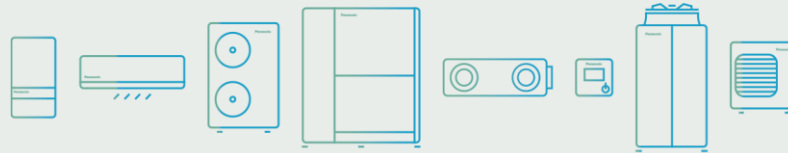

Panasonic

Playlist Youtube Panasonic Luglio 2024

heating & cooling solutions

Prodotto / Soluzione	CATEGORIA	DESCRIZIONE VIDEO	LINK	date di lancio su Youtube
Corporate	Corporate / Istituzionale	Panasonic Corporate HVAC+R Overview	Panasonic Corporate HVAC+R Overview - YouTube	settembre 2023
AC Smart & AC Service Cloud	Prodotto	IT - I benefici di AC Smart & AC Service Cloud	IT - I benefici di AC Smart & AC Service Cloud - YouTube	
Air - e	Prodotto	IT - Nuovo dispositivo indipendente nanoe™ X air-e a soffitto	IT - Nuovo dispositivo indipendente nanoe™ X air-e a soffitto (youtube.com)	
Aquarea	Aquarea Service +	IT - Aquarea Service +_Intervista Costruttore	IT - Aquarea Service+, la manutenzione professionale di pompe di calore per i costruttori di case (youtube.com)	Luglio 2024
Aquarea	Aquarea Service +	IT - Aquarea Service +_Intervista Installatore	IT - Aquarea Service+, la manutenzione professionale di pompe di calore per gli installatori (youtube.com)	Luglio 2024
Aquarea	Aquarea Service +	IT - Aquarea Service +_Che cos'è	IT - Aquarea Service + - YouTube	
Aquarea	Aquarea Service Cloud	IT - Aquarea Service Cloud per una manutenzione da remoto semplificata	IT - Aquarea Service Cloud per una manutenzione da remoto semplificata - YouTube	
Aquarea	Aquarea Smart Cloud	IT - Aquarea Smart Cloud per il controllo da remoto	IT - Aquarea Smart Cloud per il controllo da remoto - YouTube	
Aquarea	Aquarea Smart Cloud	IT - Come usare Aquarea Smart Cloud	IT - Come usare Aquarea Smart Cloud - YouTube	
Aquarea	Prodotto	IT - Nuove pompe di calore Aquarea serie K e L	IT - Nuove pompe di calore Aquarea serie K e L - YouTube	giugno 2023
Aquarea	Prodotto	IT_Tecnologia di isolamento avanzata U-Vacua™	IT_Tecnologia di isolamento avanzata U-Vacua™ - YouTube	
Aquarea	Prodotto	IT - Tecnologia Aquarea, Panasonic: principio di funzionamento	https://www.youtube.com/watch?v=in2CcpJKO6Q	
Aquarea	Prodotto	IT - Aquarea EcoFlex - La pompa di calore a recupero di calore	IT - Aquarea EcoFlex - La pompa di calore a recupero di calore - YouTube	
Aquarea	Tutorial	IT - Impara ad utilizzare il telecomando della tua pompa di calore Aquarea	IT - Impara ad utilizzare il telecomando della tua pompa di calore Aquarea - YouTube	
Aquarea	Tutorial	IT - Cambia la modalità e imposta la temperatura della tua pompa di calore Aquarea	IT - Cambia la modalità e imposta la temperatura della tua pompa di calore Aquarea - YouTube	
Aquarea	Tutorial	IT - Come utilizzare la pompa di calore Aquarea	IT - Come utilizzare la pompa di calore Aquarea - YouTube	
Aquarea	Tutorial	IT - Come installare l'adattatore Aquarea Smart Cloud	IT - Come installare l'adattatore Aquarea Smart Cloud - YouTube	
Aquarea	Tutorial	IT - Imposta il timer settimanale della tua pompa di calore Aquarea	IT - Imposta il timer settimanale della tua pompa di calore Aquarea - YouTube	
Aquarea	Tutorial	IT - Verifica il consumo energetico della tua pompa di calore Aquarea	IT - Verifica il consumo energetico della tua pompa di calore Aquarea - YouTube	
Aquarea	Tutorial	IT - Come creare il tuo ID Panasonic	IT - Come creare il tuo ID Panasonic - YouTube	
Aquarea	Video Istituzionale	IT - Aquarea - Decarbonisation of Society	IT - Aquarea - Decarbonisation of Society - YouTube	
CO2	Caso studio	IT - Soluzioni di refrigerazione CO2 - Casi studio europei	IT - Soluzioni di refrigerazione CO2 - Casi studio europei - YouTube	settembre 2023
CO2	Caso studio	IT - Soluzione di raffreddamento a CO2 in un panificio	IT - Soluzione di raffreddamento a CO2 in un panificio - YouTube	
CO2	Caso studio	IT - Caso studio CO2: "Impianto per la conservazione dei funghi"	IT - Caso studio CO2: "Impianto per la conservazione dei funghi" - YouTube	
CO2	Prodotto	IT - Caratteristiche delle unità di condensazione a CO2 - serie CR	IT - Caratteristiche delle unità di condensazione a CO2 - serie CR - YouTube	