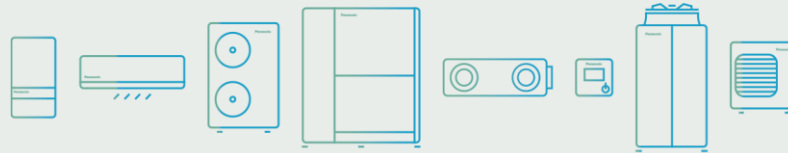

## Playlist Youtube Panasonic Giugno 2024

heating & cooling solutions

Prodotto / Soluzione	CATEGORIA	DESCRIZIONE VIDEO	LINK	date di lancio su Youtube
CONEX	Prodotto	IT – Soluzione CONEX con integrazione IoT	<a href="#">IT – Soluzione CONEX con integrazione IoT - YouTube</a>	
nanoe™ X	Spot nanoex 2023	IT - nanoe™ X in contesto commerciale - palestra	<a href="#">IT – Tecnologia nanoe™X, Spot 15" - Soggetto palestra (youtube.com)</a>	febbraio 2024
nanoe™ X	Spot nanoex 2023	IT - nanoe™ X in contesto residenziale - ristorante	<a href="#">IT – Tecnologia nanoe™X, Spot 15" - Soggetto ristorante (youtube.com)</a>	febbraio 2024
nanoe™ X	Spot nanoex 2023	IT - nanoe™ X in contesto residenziale - famiglia	<a href="#">IT – Tecnologia nanoe™X, Spot 15" - Soggetto casa e famiglia (youtube.com)</a>	febbraio 2024
nanoe™ X	Spot nanoex 2023	IT - nanoe™ X in contesto commerciale - home office	<a href="#">IT – Tecnologia nanoe™X, Spot 15" - Soggetto casa e home office (youtube.com)</a>	febbraio 2024
nanoe™ X	Caso studio	IT – Caso studio con tecnologia nanoe™ X - Studio dentistico Riverdale	<a href="#">IT – Caso studio con tecnologia nanoe™ X - Studio dentistico Riverdale - YouTube</a>	
nanoe™ X	Caso studio	IT – Addio spray per l'asma grazie ad un'aria interna più pulita ottenuta con la tecnologia nanoe™ X	<a href="#">IT – Addio spray per l'asma grazie ad un'aria interna più pulita ottenuta con la tecnologia nanoe™ X - YouTube</a>	
nanoe™ X	Caso studio	IT – Caso studio con tecnologia nanoe™ X - Studio dentistico Camelot	<a href="#">IT – Caso studio con tecnologia nanoe™ X - Studio dentistico Camelot - YouTube</a>	
nanoe™ X	Caso studio	IT – Caso studio con tecnologia nanoe™ X - Collegio dei medici di Barcellona	<a href="#">IT – Caso studio con tecnologia nanoe™ X - Collegio dei medici di Barcellona - YouTube</a>	
nanoe™ X	Evento	IT – Evento virtuale nanoe™ X, Italia - tecnologia ispirata alla natura	<a href="#">PANASONIC: Evento virtuale nanoe™ X, tecnologia ispirata alla natura. - YouTube</a>	
nanoe™ X	Prodotto	IT – Come funziona la tecnologia nanoe™ X?	<a href="#">IT – Come funziona la tecnologia nanoe™ X? - YouTube</a>	
nanoe™ X	Prodotto	IT – Laboratorio giapponese, Invenzione di nanoe™ X - Le origini	<a href="#">IT – Laboratorio giapponese, Invenzione di nanoe™ X - Le origini - YouTube</a>	
nanoe™ X	Prodotto	IT – Come le particelle nanoe™ X si integrano nell'ambiente circostante?	<a href="#">IT – Come le particelle nanoe™ X si integrano nell'ambiente circostante? - YouTube</a>	
PACI	Prodotto	IT – Serie Big PACI NX, compatta e potente	<a href="#">IT – Serie Big PACI NX, compatta e potente (youtube.com)</a>	Aprile 2024
PACI	Prodotto	IT – PACi Elite Serie 4, soluzioni di riscaldamento e raffrescamento per applicazioni commerciali	<a href="https://www.youtube.com/watch?v=u1Stq9TgYiM&amp;t=12s">https://www.youtube.com/watch?v=u1Stq9TgYiM&amp;t=12s</a>	
PACI	Prodotto	IT – Unità canalizzata flessibile	<a href="#">IT – Unità canalizzata flessibile - YouTube</a>	
PACI	Prodotto	IT – Unità commerciali e canalizzate con nanoe™ X	<a href="#">IT – Unità commerciali e canalizzate con nanoe™ X - YouTube</a>	
RAC	Tutorial	IT – Come connettersi all'App Comfort Cloud. Modelli con Wi-Fi integrato standard	<a href="#">IT – Come connettersi all'App Comfort Cloud. Modelli con Wi-Fi integrato standard - YouTube</a>	settembre 2023
RAC	Tutorial	IT – Come connettersi all'App Comfort Cloud. Modelli con Wi-Fi integrato avanzato	<a href="#">IT – Come connettersi all'App Comfort Cloud. Modelli con Wi-Fi integrato avanzato - YouTube</a>	settembre 2023
RAC	Prodotto	IT – Nuovo Etherea ZKE con tecnologia nanoe™ X - Campagna estiva 2023	<a href="#">IT – Nuovo Etherea ZKE con tecnologia nanoe™ X - YouTube</a>	maggio 2023
RAC	Prodotto	IT – Condizionatore Panasonic, modello inverter - Facile installazione	<a href="https://www.youtube.com/watch?v=JUDUsoXFKgE">https://www.youtube.com/watch?v=JUDUsoXFKgE</a>	
RAC	Prodotto	IT – Condizionatore Panasonic, modello inverter - Manutenzione & Installazione	<a href="#">IT – Condizionatore Panasonic, modello inverter - Manutenzione &amp; Installazione - YouTube</a>	
RAC	Prodotto	IT – Nuovo condizionatore Etherea con tecnologia nanoe™X (versione breve)	<a href="https://www.youtube.com/watch?v=6f2b8coq3Jw">https://www.youtube.com/watch?v=6f2b8coq3Jw</a>	
RAC	Prodotto	IT – Nuovo condizionatore Etherea con tecnologia nanoe™X (versione completa)	<a href="#">IT – Nuovo climatizzatore Etherea XKE con tecnologia nanoe™ X (versione lunga) - YouTube</a>	
VRF	Caso studio	IT – Caso studio VRF: "Orange Climate"	<a href="https://www.youtube.com/watch?v=DKiSr4rZE3Q">https://www.youtube.com/watch?v=DKiSr4rZE3Q</a>	
VRF	Prodotto	IT – Nuovi Mini VRF R32 serie LZ2: efficienza eccezionale e ridotto impatto ambientale	<a href="#">IT – Nuovi Mini VRF R32 serie LZ2: efficienza eccezionale e ridotto impatto ambientale - YouTube</a>	
VRF	Prodotto	IT – Nuova unità a cassetta mini VRF MY3 con tecnologia nanoe™ X Mark 3 per spazi commerciali	<a href="#">IT – Nuova unità a cassetta mini VRF MY3 con tecnologia nanoe™ X Mark 3 per spazi commerciali - YouTube</a>	
CHILLER	Prodotto	IT_Pompa di calore AQUA-G BLUE	<a href="#">IT – Nuova pompa di calore AQUA-G BLUE con refrigerante naturale R290 (youtube.com)</a>	Aprile 2024
VENTILAZIONE - ERV	Prodotto	IT – Migliora la qualità dell'aria con i nuovi recuperatori di calore di Panasonic	<a href="#">IT – Migliora la qualità dell'aria con i nuovi recuperatori di calore di Panasonic (youtube.com)</a>	Aprile 2024
TECNAIR	Prodotto	IT - TECNAIR A PANASONIC COMPANY	<a href="#">IT – TECNAIR, A PANASONIC COMPANY (youtube.com)</a>	NEW GIUGNO 2024